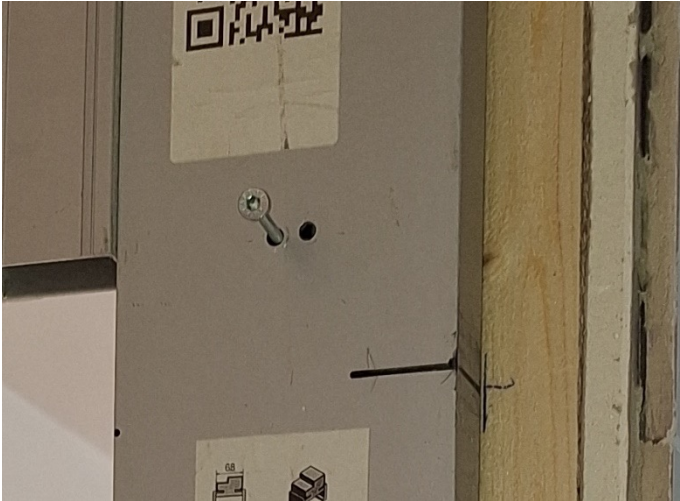

Märkätilakarmin ja -oven asennusohjeet

BestLevel
laatua yhdessä

Märkätilakarmin ja -oven asennusohjeet

1. Laita karmin asennus-jigissä oleviin reikiin (ylä- ja alapäässä) ruuvi tms. tappi ja paina jigi runkoa vasten siten, että ruuvit lepäävät seinää vasten tukevasti. Huom. vasen reikä 92mm karmille ja oikea reikä 63mm karmille.

2. Merkitse runkoon kiinnityspaikat karmin alusruuveille. Huom. saranapuolelle jokaisen jigissä olevan merkin kohdalle.

3. Pora a pureiät n.4mm poralla. Käytä ohjurina esim. puupalikkaa, että reikä tulee mahdollisimman suoraan.

4. Ruuvaa Würth-Levelfix alusruuvit paikoilleen.

5. Säädä jigin avulla saranapuolen ylin ja alin säätöruuvi vaateriin. Säädä tämän jälkeen kaikki ruuvit siten, että ovat jigiä vasten, mutta ei jää "kantamaan".