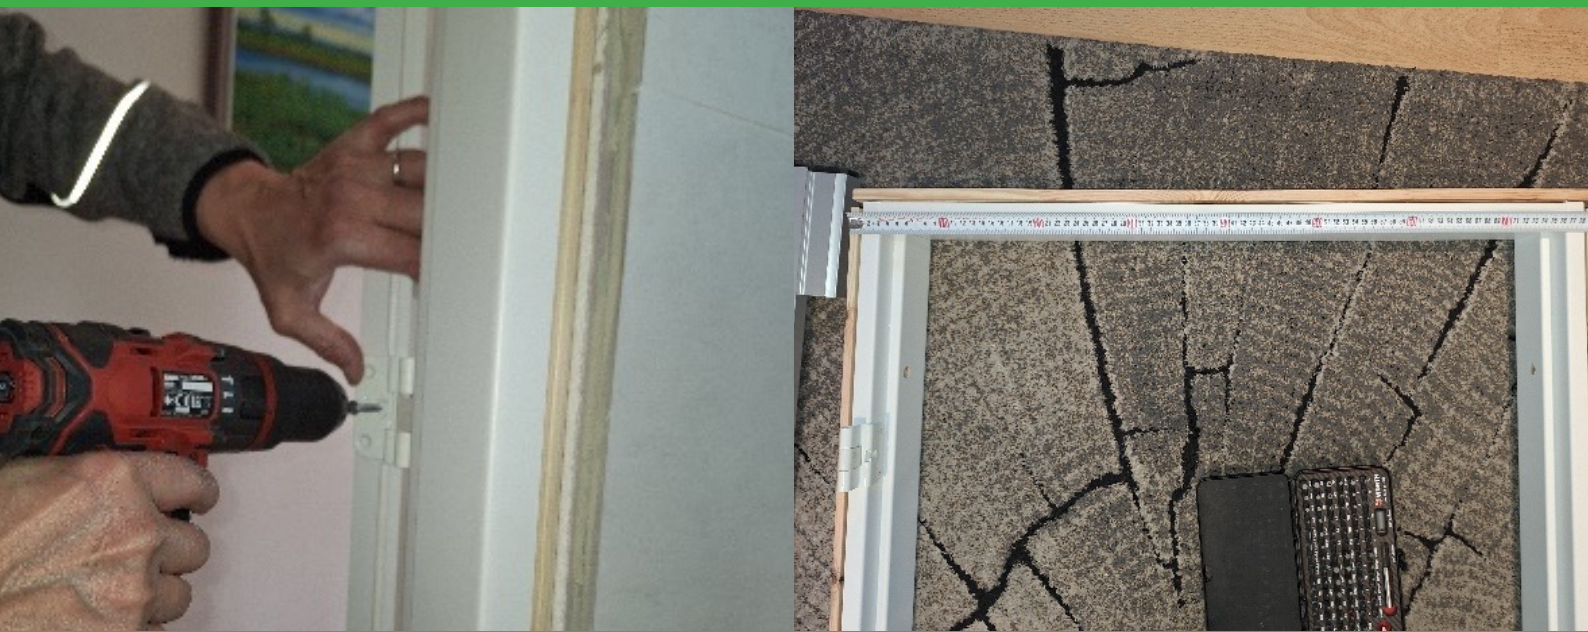

Märkätilakarmin ja -oven asennusohjeet

BestLevel
laatua yhdessä

Märkätilakarmin ja -oven asennusohjeet

1. Laita karmin asennus-jigissä oleviin reikiin (ylä- ja alapäässä) ruuvi tms. tappi ja paina jigi runkoa vasten siten, että ruuvit lepäävät seinää vasten tukevasti. Huom. vasen reikä 92mm karmille ja oikea reikä 63mm karmille.