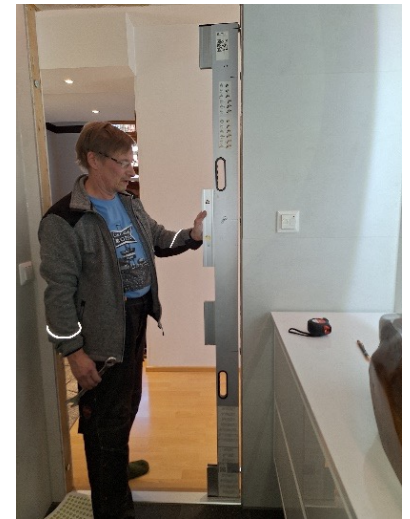

5. Säädä jigin avulla saranapuolen ylin ja alin säätöruuvi vaateriin. Säädä tämän jälkeen kaikki ruuvit siten, että ovat jigiä vasten, mutta ei jää "kantamaan".