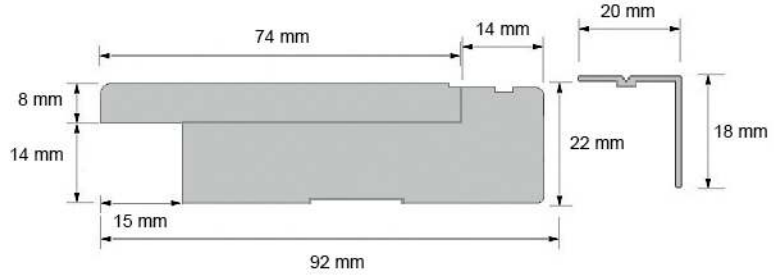

PRO VEDENERISTEKYNNYS 22x92

KYNTEKORKEUS 0, Suora (parketille). Pintakynnys 74x8 mm / KY0

KYNTEKORKEUS 2 mm. Pintakynnys 74x10 mm / KY2

KYNTEKORKEUS 3,5 mm. Pintakynnys 74x11,5 mm / KY3,5

KYNTEKORKEUS 5 mm. Pintakynnys 74x13 mm / KY5

KYNTEKORKEUS 7 mm. Pintakynnys 74x15 mm / KY7

KYNTEKORKEUS 12 mm. Pintakynnys 74x20 mm / KY12