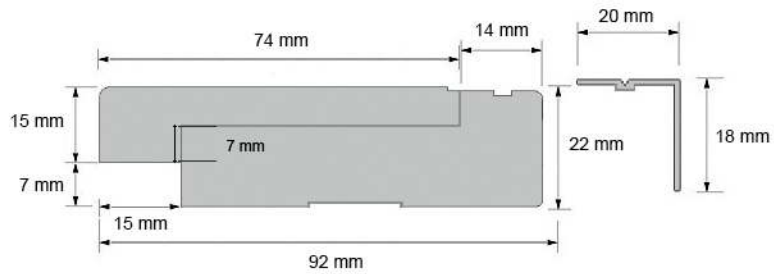

PRO VEDENERISTEKYNNYS 22x92

KYNTEKORKEUS 0, Suora (parketille). Pintakynnys 74x8 mm / KY0

KYNTEKORKEUS 2 mm. Pintakynnys 74x10 mm / KY2

KYNTEKORKEUS 3,5 mm. Pintakynnys 74x11,5 mm / KY3,5

KYNTEKORKEUS 5 mm. Pintakynnys 74x13 mm / KY5

KYNTEKORKEUS 7 mm. Pintakynnys 74x15 mm / KY7

KYNTEKORKEUS 12 mm. Pintakynnys 74x20 mm / KY12