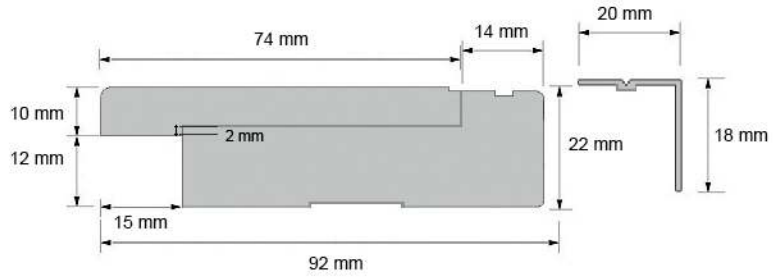

PRO VEDENERISTEKYNNYS 22x92

KYNTEKORKEUS 0, Suora (parketille). Pintakynnys 74x8 mm / KY0

KYNTEKORKEUS 2 mm. Pintakynnys 74x10 mm / KY2

KYNTEKORKEUS 3,5 mm. Pintakynnys 74x11,5 mm / KY3,5

KYNTEKORKEUS 5 mm. Pintakynnys 74x13 mm / KY5

KYNTEKORKEUS 7 mm. Pintakynnys 74x15 mm / KY7

KYNTEKORKEUS 12 mm. Pintakynnys 74x20 mm / KY12