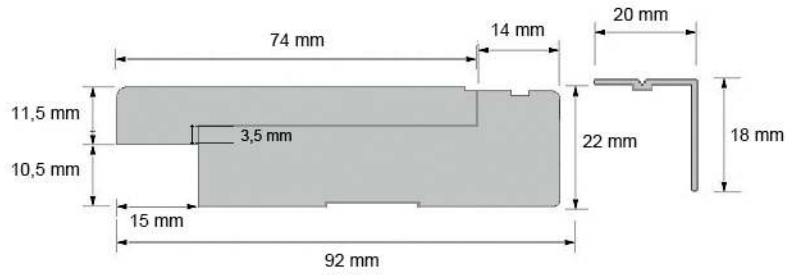

PRO VEDENERISTEKYNNYS 22x92

KYNTEKORKEUS 0, Suora (parketille). Pintakynnys 74x8 mm / KY0

KYNTEKORKEUS 2 mm. Pintakynnys 74x10 mm / KY2

KYNTEKORKEUS 3,5 mm. Pintakynnys 74x11,5 mm / KY3,5

KYNTEKORKEUS 5 mm. Pintakynnys 74x13 mm / KY5

KYNTEKORKEUS 7 mm. Pintakynnys 74x15 mm / KY7

KYNTEKORKEUS 12 mm. Pintakynnys 74x20 mm / KY12