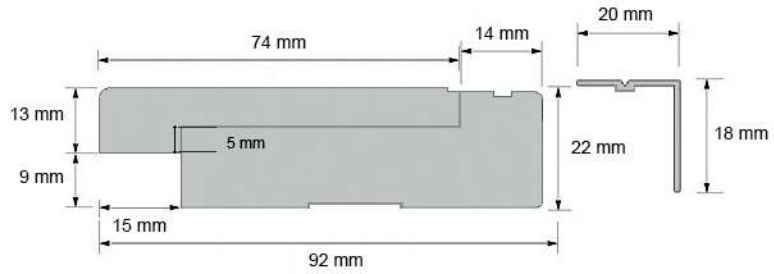

PRO VEDENERISTEKYNNYS 22x92

KYNTEKORKEUS 0, Suora (parketille). Pintakynnys 74x8 mm / KY0

KYNTEKORKEUS 2 mm. Pintakynnys 74x10 mm / KY2

KYNTEKORKEUS 3,5 mm. Pintakynnys 74x11,5 mm / KY3,5

KYNTEKORKEUS 5 mm. Pintakynnys 74x13 mm / KY5

KYNTEKORKEUS 7 mm. Pintakynnys 74x15 mm / KY7

KYNTEKORKEUS 12 mm. Pintakynnys 74x20 mm / KY12