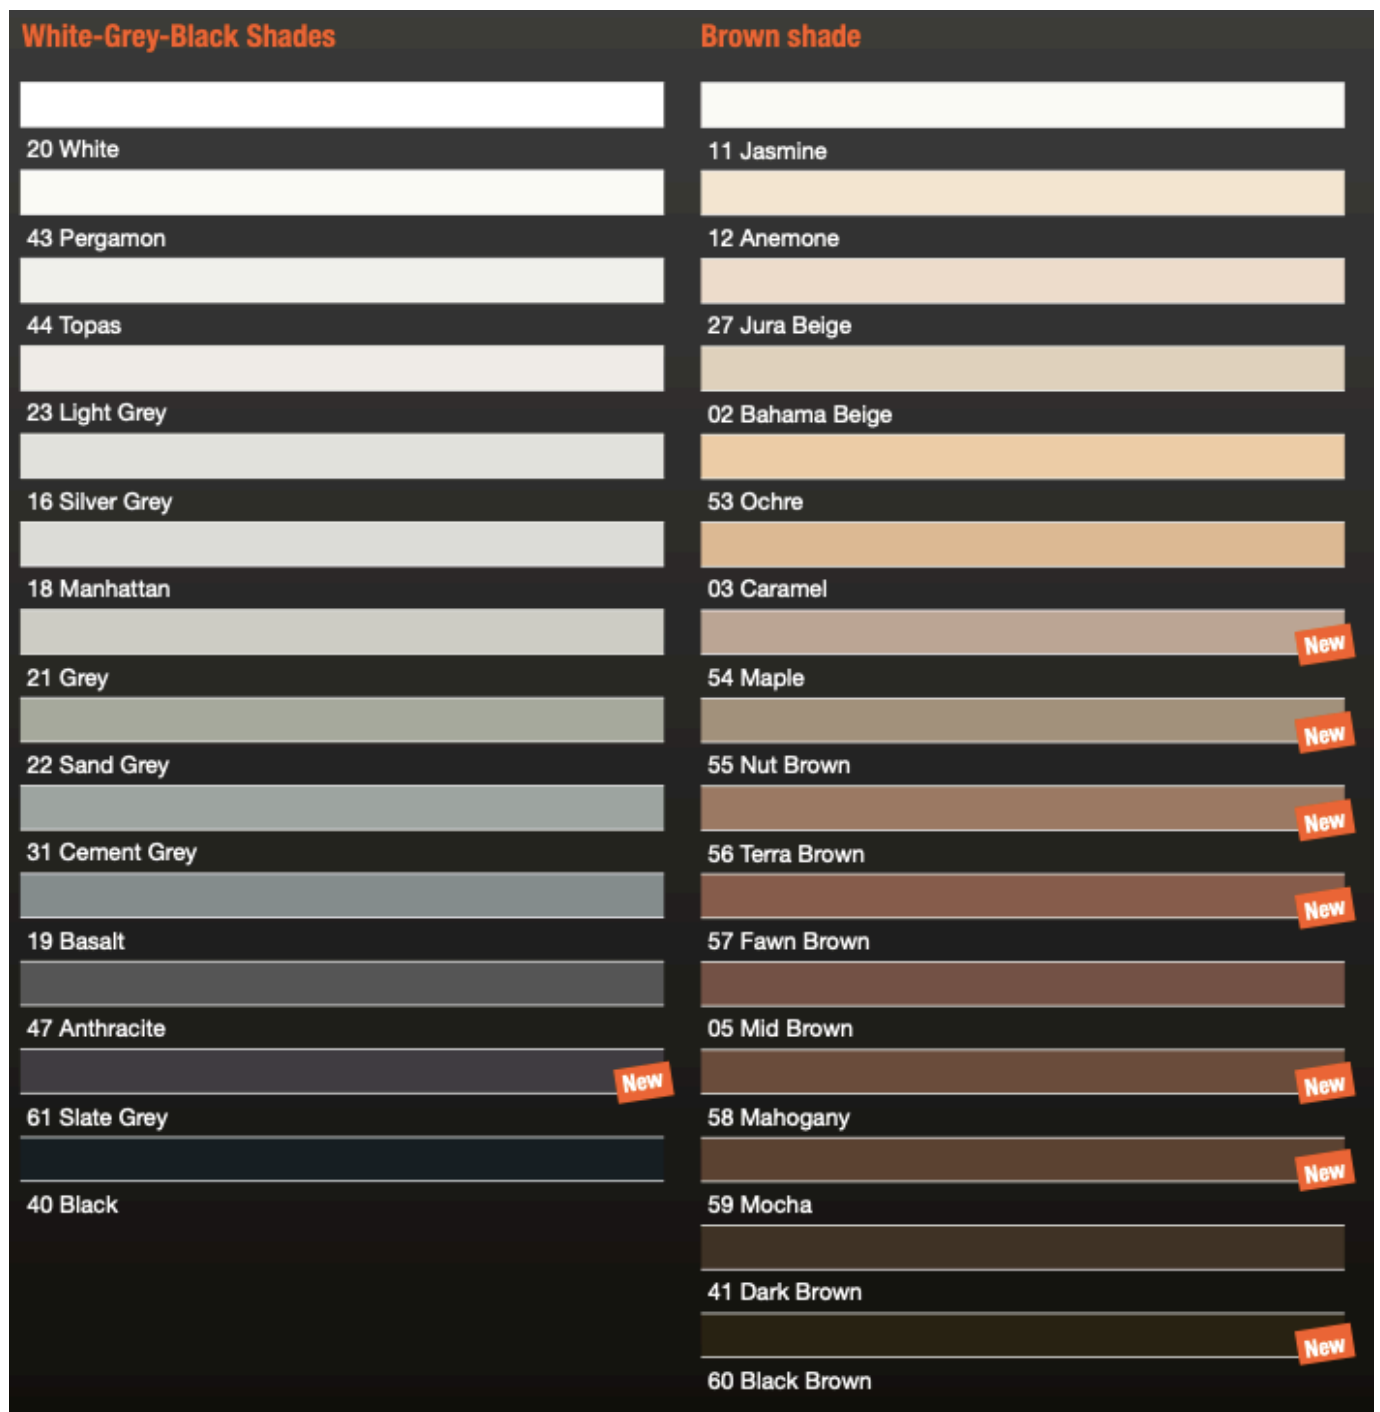

PCI Nanofug värikartta

PCI Nanofug Premium 5kg varastovärit:

- 02 Bahama beige
- 03 Caramel
- 05 Mid Brown
- 11 Jasmin
- 12 Anemone
- 16 Silvergrey

18 Manhattan
19 Basalt
20 White
21 Grey
22 Sand Grey
23 Light Grey
31 Cement Grey
40 Black
41 Dark Brown
43 Pergamon
44 Topas
47 Anthracite

Nanofug 15 kg säkit:

18 Manhattan
19 Basalt
20 White
23 Light grey
31 Cement grey
47 Anthracite